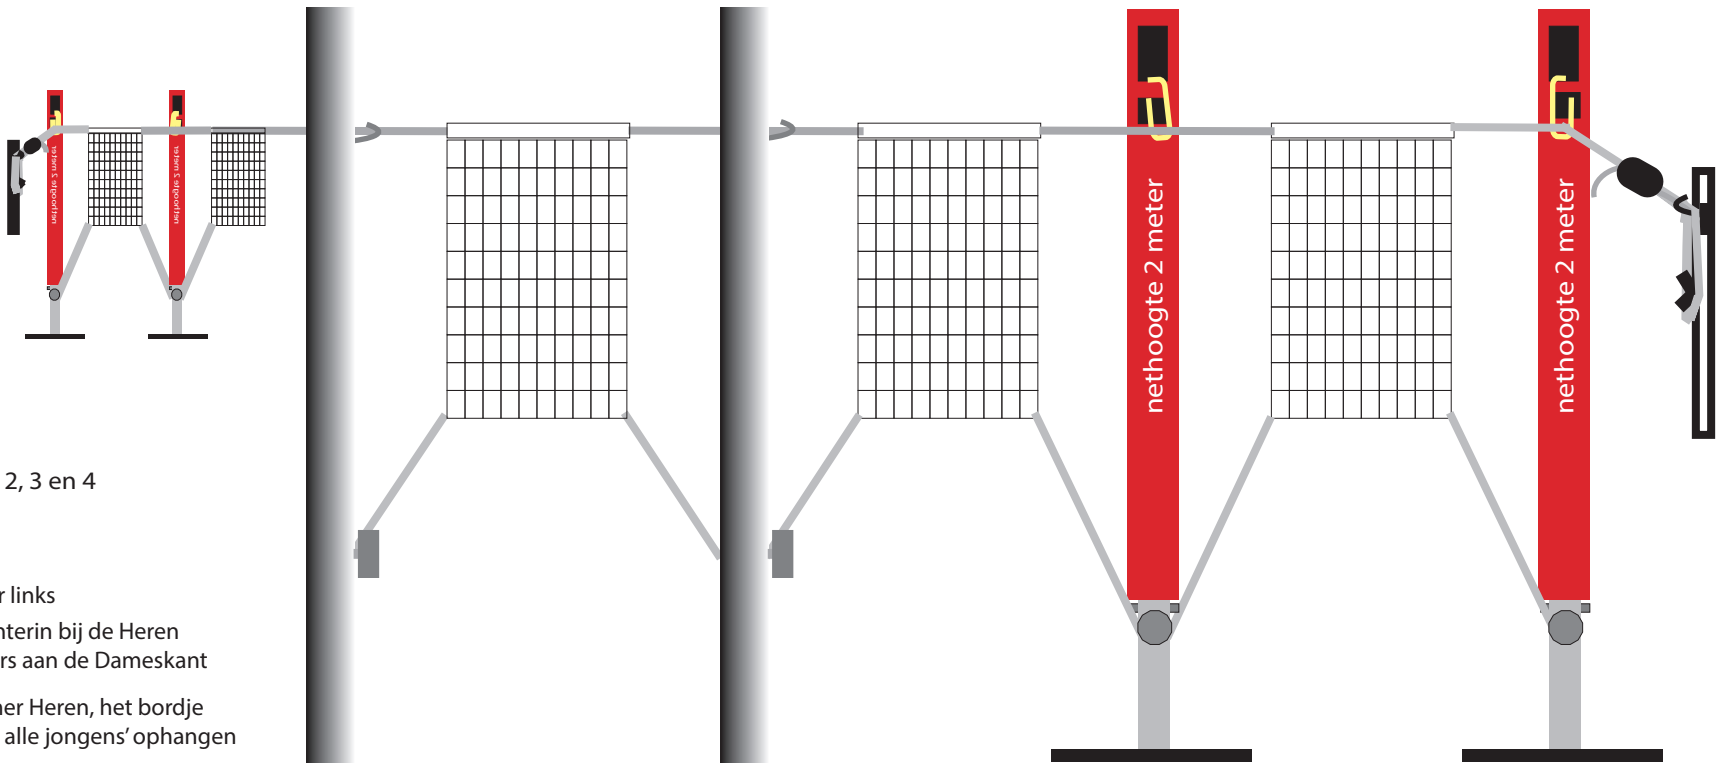

-  Het net bestaat uit een 50 mtr. lang koord met 5 netten er aan
-  = grijze volleybalpaal
-  = korfbalpaal met schuifpaal
-  bank
-  = telbord
-  = knijpfluit

 = achterlijn niveau 2, 3 en 4

kleedkamerbordjes ophangen

- 1x  JONGENS 1e Herenkleedkamer links
- 3x  MEISJES kleedkamer links achterin bij de Heren en beide kleedkamers aan de Dameskant

in de hal aan de linkerkant onder Kleedkamer Heren, het bordje 'kleedkamers Kangeroe minivolleyballers + alle jongens' ophangen

in de hal aan de rechterkant onder Kleedkamer Dames, het bordje 'kleedkamers meisjes minivolleyballers gasten' ophangen